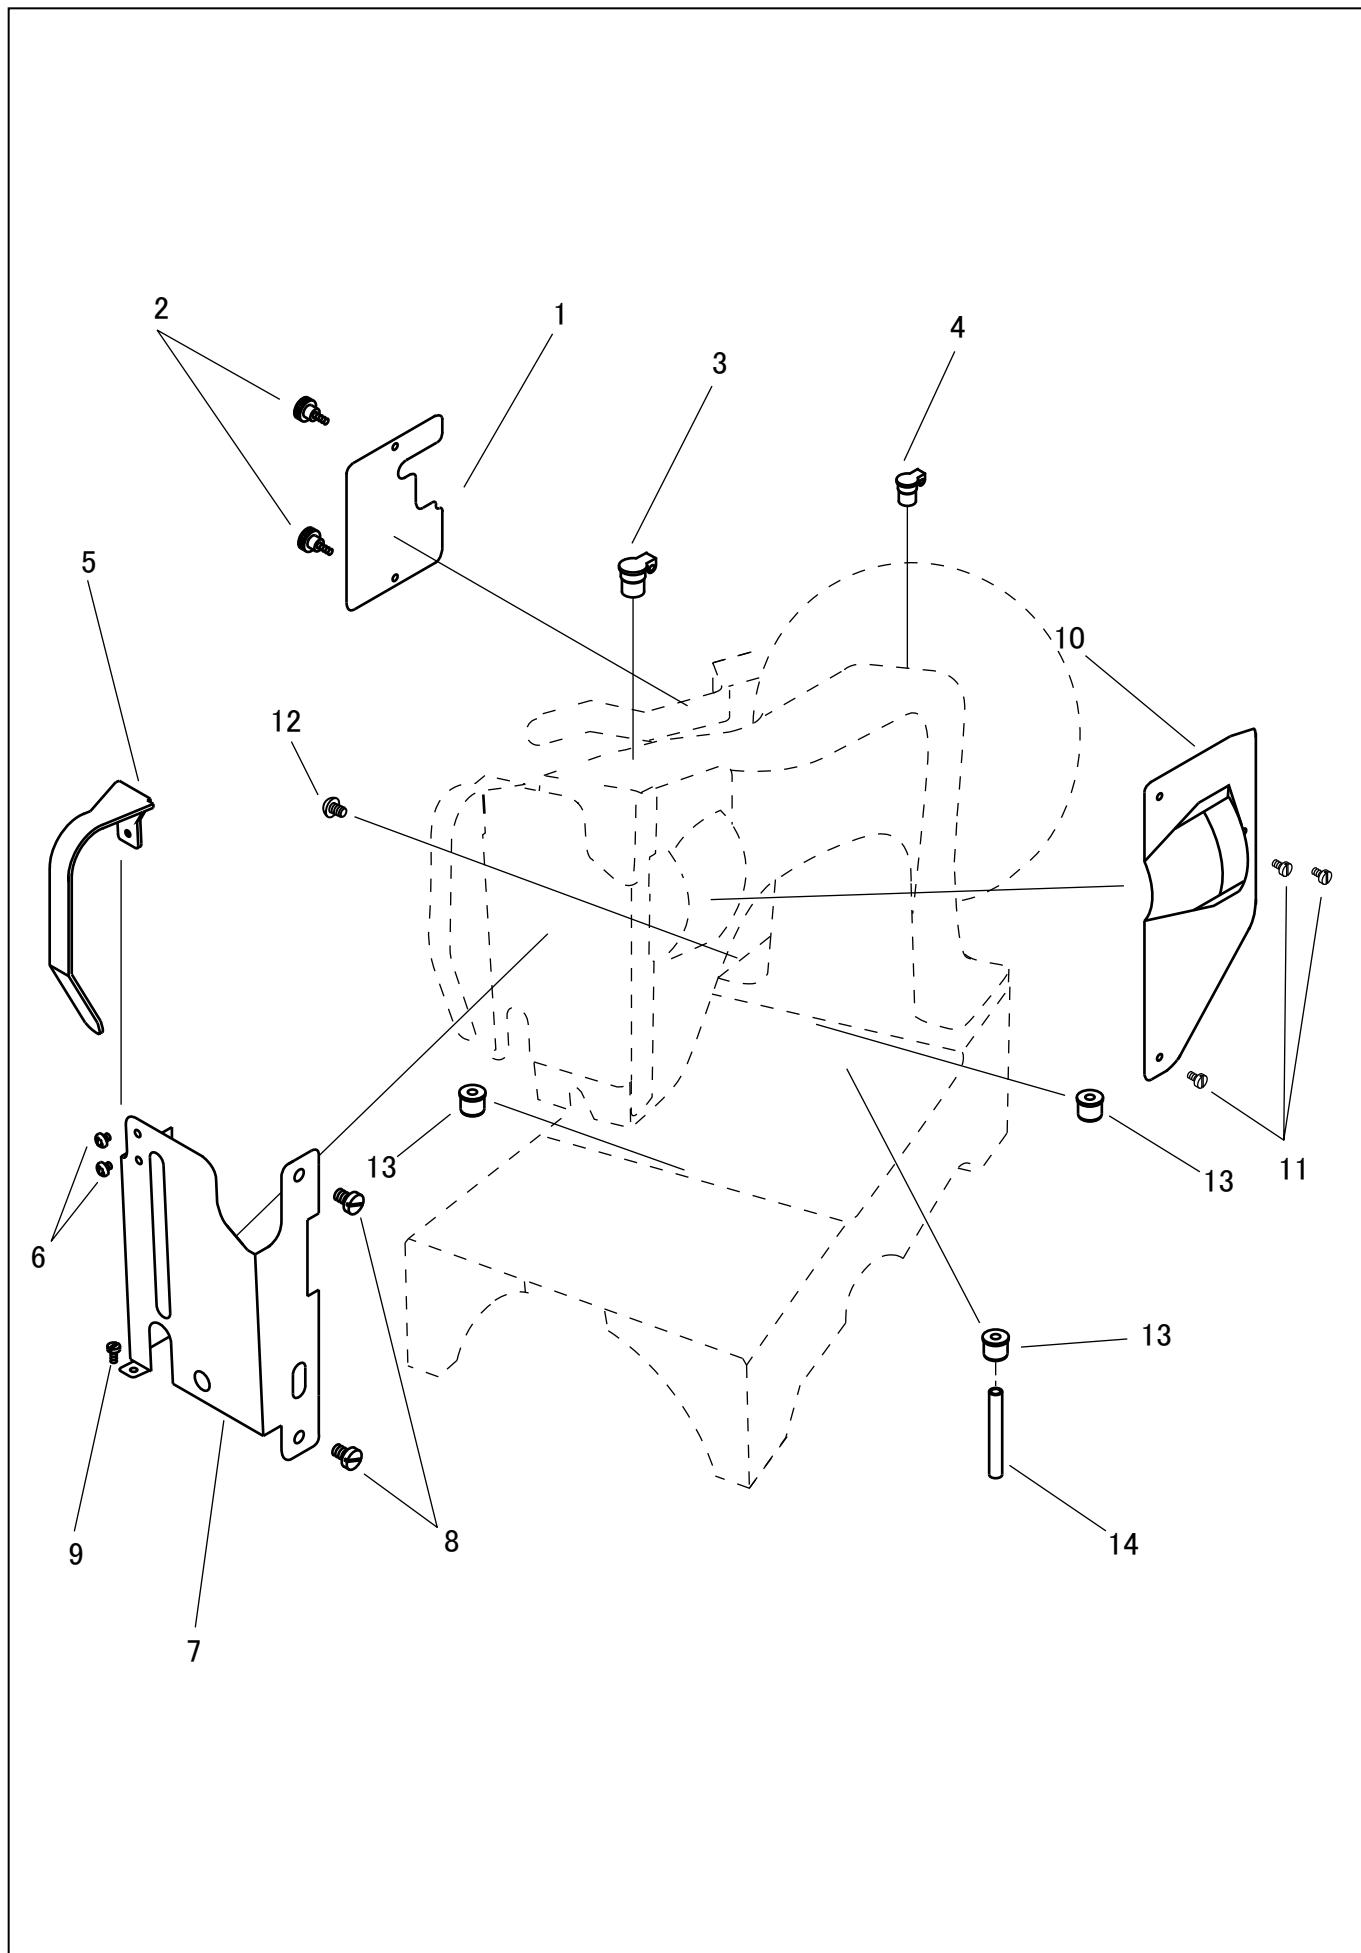

面板・天秤カバー/FACE PLATE, THREAD TAKE-UP LEVER COVER

面板・天秤カバー / FACE PLATE, THREAD TAKE-UP LEVER COVER

No.	部品番号 PARTS NO.	2B	2B-1	2B-FH-1	個数 QTY	品名	DESCRIPTION
1	35168	*	*	*	1	側面カバー	ARM SIDE COVER
2	8093	*	*	*	2	側面カバー止めねじ	SCREW
3	35013	*	*	*	1	上軸オイルカップ(大)	OIL CUP (L)
4	35014	*	*	*	1	上軸オイルカップ(小)	OIL CUP (S)
5	35032	*	*	*	1	天秤カバー	THREAD TAKE-UP LEVER COVER
6	30047	*	*	*	2	天秤カバー止めねじ	SCREW M4X0.7 L=4
7	35031	*	*	*	1	面板	FACE PLATE
8	13005	*	*	*	2	面板止めねじ(大)	SCREW 6.75X24 L=10
9	8040	*	*	*	1	面板止めねじ(小)	SCREW 9/64X40 L=8
10	35167	*	*	*	1	横カバー	ARM FACE COVER
11	6333	*	*	*	3	横カバー止めねじ	SCREW 9/64X40 L=6.5
12	30046	*	*	*	1	アース止めねじ	SCREW M4X0.7 L=4
13	35209	*	*	*	3	玉入カップ	BALL TYPE OIL CUP (1/2)
14	35208	*	*	*	1	油パイプ	OIL TUBE